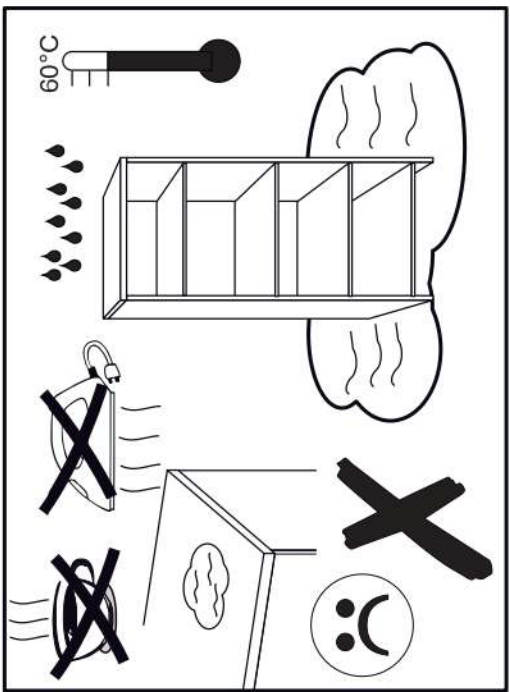

15

16

17

18

p17	f3	n14	p25	s2	s4
x1	x1	x1	x2	x12	x46

SK- POZOR! Nábytok musí byť trvalo pripevnený k stene tak, aby sa zamedzilo riziku prevrátenia. Balík neobsahuje upevňovacie skrutky, pretože typ upevnenia je treba vybrať podľa typu steny. Vyberte typ vhodný pre Vašu stenu.

CZ- POZOR! Nábytek je nutné pevně připevnit ke zdi, abychom se vyhnuli riziku spojenému s jeho převrhnutím.

Součástí balení nejsou připevňovací šrouby, protože způsob přípevnění je nutné zvolit podle druhu stěny.

Vyberte správný pro Váš typ stěny.

HR- NAPOMENA! Namještaj mora biti trajno pričvršćen za zid, kako bi se izbjegao rizik od njegova prevrtanja.

U paketu nema vijaka za pričvršćivanje, jer se vrsta montaže mora prilagoditi vrsti zida.