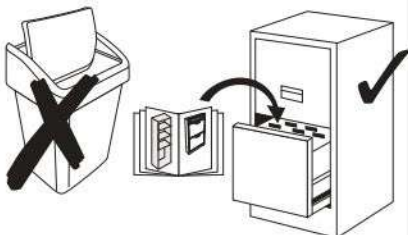

RIBANA 3D1S

Kód	Rozmer			Balík	
001	1534	412	16	1	1/2
002	821	376	16	1	1/2
003	821	376	16	1	1/2
004	793	381	16	1	1/2
005	793	381	16	1	1/2
006	487	375	16	1	1/2
007	478	375	16	4	1/2
008	1532	60	16	1	1/2
009	430	160	16	1	1/2
010	350	160	16	1	1/2
011	350	160	16	1	1/2
012	519	60	16	1	1/2
020	839	503	2,5	1	2/2
022	352	448	2,5	1	2/2
023	835	495	2,5	2	2/2
075	500	787	18	2	2/2
076	500	550	18	1	2/2
077	500	234	18	1	2/2
084	1530	410	44	1	1/2
092	395	60	32	1	1/2
093	395	60	32	1	1/2
Príslušenstvo				1	1/2