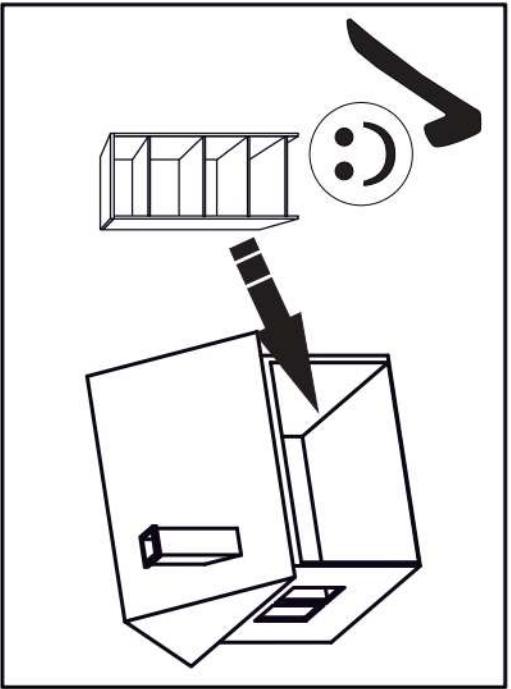

15

16

17

18

p17	f3	n14	p25	s2	s4
x1	x1	x1	x2	x12	x46

SK- POZOR! Nábytok musí byť trvalo pripevnený k stene tak, aby sa zamedzilo riziku prevrátenia. Balík neobsahuje upevňovacie skrutky, pretože typ upevnenia je treba vybrať podľa typu steny. Vyberte typ vhodný pre Vašu stenu.

CZ- POZOR! Nábytek je nutné pevně připevnit ke zdi, abychom se vyhnuli riziku spojenému s jeho převrhnutím.

Součástí balení nejsou připevňovací šrouby, protože způsob přípevnění je nutné zvolit podle druhu stěny.