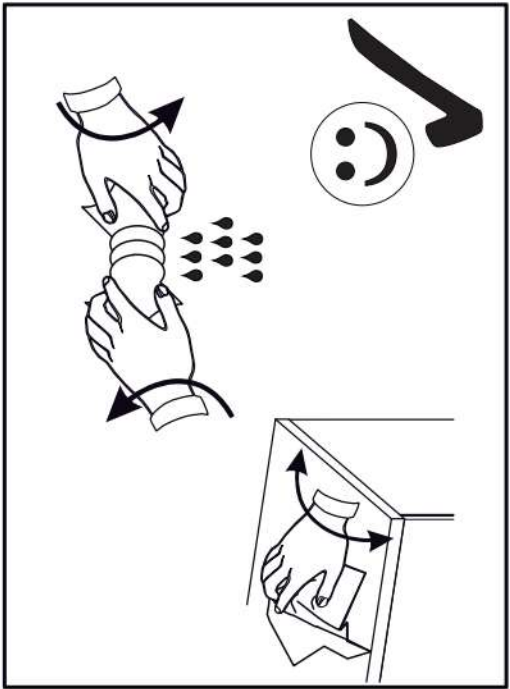

15

16

17

18

p17	f3	n14	p25	s2	s4
x1	x1	x1	x2	x12	x46

SK- POZOR! Nábytok musí byť trvalo pripevnený k stene tak, aby sa zamedzilo riziku prevrátenia. Balík neobsahuje upevňovacie skrutky, pretože typ upevnenia je treba vybrať podľa typu steny. Vyberte typ vhodný pre Vašu stenu.

CZ- POZOR! Nábytek je nutné pevně připevnit ke zdi, abychom se vyhnuli riziku spojenému s jeho převrhnutím.

Součástí balení nejsou připevňovací šrouby, protože způsob přípevnění je nutné zvolit podle druhu stěny.