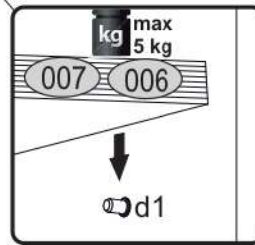

9

10

11

12

13

R

L

14

15

16

17

18

p17	f3	n14	p25	s2	s4
x1	x1	x1	x2	x12	x46

SK- POZOR! Nábytok musí byť trvalo pripevnený k stene tak, aby sa zamedzilo riziku prevrátenia. Balík neobsahuje upevňovacie skrutky, pretože typ upevnenia je treba vybrať podľa typu steny. Vyberte typ vhodný pre Vašu stenu.