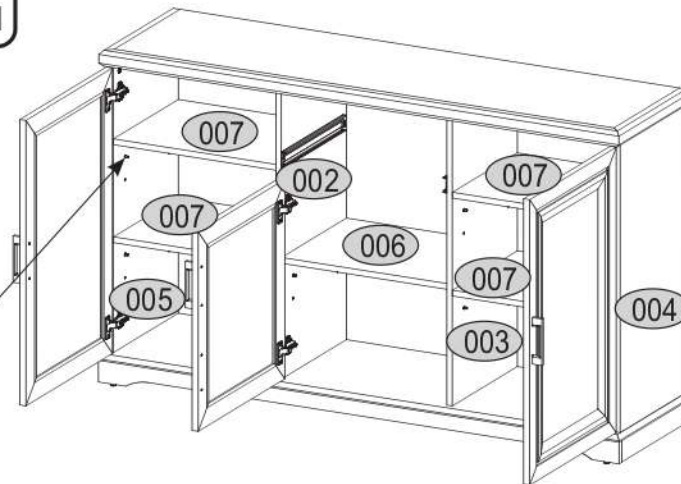

9

10

11

12

13

R

L

14

15

16

17

18

p17	f3	n14	p25	s2	s4
x1	x1	x1	x2	x12	x46

SK- POZOR! Nábytok musí byť trvalo pripevnený k stene tak, aby sa zamedzilo riziku prevrátenia. Balík neobsahuje upevňovacie skrutky, pretože typ upevnenia je treba vybrať podľa typu steny. Vyberte typ vhodný pre Vašu stenu.