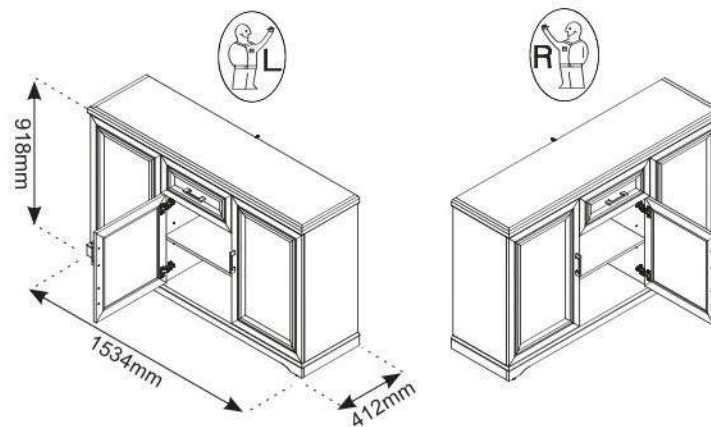

RIBANA 3D1S

Kód	Rozmer			Balík	
001	1534	412	16	1	1/2
002	821	376	16	1	1/2
003	821	376	16	1	1/2
004	793	381	16	1	1/2
005	793	381	16	1	1/2
006	487	375	16	1	1/2
007	478	375	16	4	1/2
008	1532	60	16	1	1/2
009	430	160	16	1	1/2
010	350	160	16	1	1/2
011	350	160	16	1	1/2
012	519	60	16	1	1/2
020	839	503	2,5	1	2/2
022	352	448	2,5	1	2/2
023	835	495	2,5	2	2/2
075	500	787	18	2	2/2
076	500	550	18	1	2/2
077	500	234	18	1	2/2
084	1530	410	44	1	1/2
092	395	60	32	1	1/2
093	395	60	32	1	1/2
Príslušenstvo				1	1/2