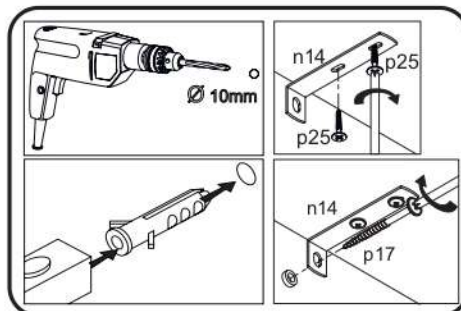

15

16

17

18

p17	f3	n14	p25	s2	s4
x1	x1	x1	x2	x12	x46

SK- POZOR! Nábytok musí byť trvalo pripevnený k stene tak, aby sa zamedzilo riziku prevrátenia. Balík neobsahuje upevňovacie skrutky, pretože typ upevnenia je treba vybrať podľa typu steny. Vyberte typ vhodný pre Vašu stenu.

CZ- POZOR! Nábytek je nutné pevně připevnit ke zdi, abychom se vyhnuli riziku spojenému s jeho převrhnutím.

Součástí balení nejsou připevňovací šrouby, protože způsob přípevnění je nutné zvolit podle druhu stěny.