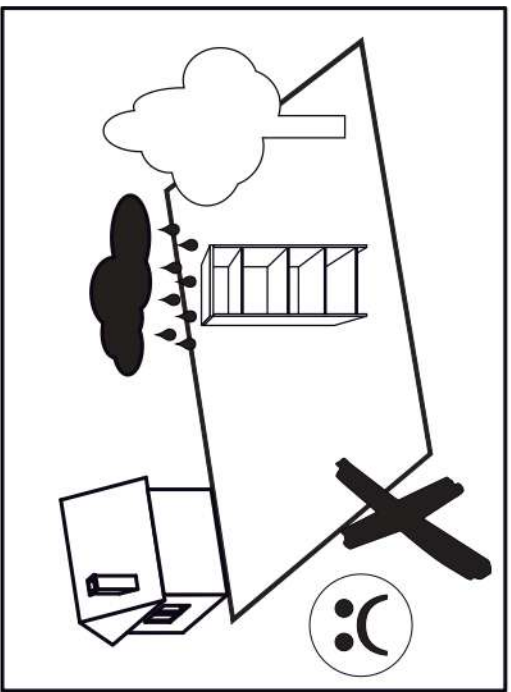

15

16

17

18

p17	f3	n14	p25	s2	s4
x1	x1	x1	x2	x12	x46

SK- POZOR! Nábytok musí byť trvalo pripevnený k stene tak, aby sa zamedzilo riziku prevrátenia. Balík neobsahuje upevňovacie skrutky, pretože typ upevnenia je treba vybrať podľa typu steny. Vyberte typ vhodný pre Vašu stenu.

CZ- POZOR! Nábytek je nutné pevně připevnit ke zdi, abychom se vyhnuli riziku spojenému s jeho převrhnutím.

Součástí balení nejsou připevňovací šrouby, protože způsob přípevnění je nutné zvolit podle druhu stěny.