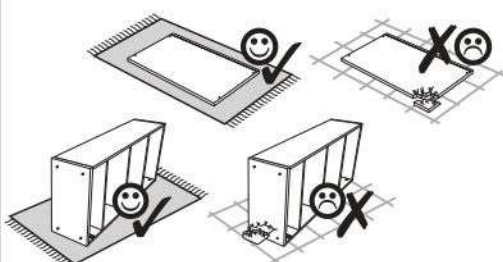

RIBANA 3D1S

Kód	Rozmer			Balík	
001	1534	412	16	1	1/2
002	821	376	16	1	1/2
003	821	376	16	1	1/2
004	793	381	16	1	1/2
005	793	381	16	1	1/2
006	487	375	16	1	1/2
007	478	375	16	4	1/2
008	1532	60	16	1	1/2
009	430	160	16	1	1/2
010	350	160	16	1	1/2
011	350	160	16	1	1/2
012	519	60	16	1	1/2
020	839	503	2,5	1	2/2
022	352	448	2,5	1	2/2
023	835	495	2,5	2	2/2
075	500	787	18	2	2/2
076	500	550	18	1	2/2
077	500	234	18	1	2/2
084	1530	410	44	1	1/2
092	395	60	32	1	1/2
093	395	60	32	1	1/2
Príslušenstvo				1	1/2

<p>30x f1 Ø8x30</p> 	<p>18x r1 15x12</p> 	<p>18x r16 Ø5x24</p> 	<p>12x e1 Ø7x50</p> 
<p>55x l1</p> 	<p>6x b119</p> 	<p>42x p25 Ø3.5x16</p> 	<p>4x n260.01</p> 
<p>1x f3</p> 	<p>1x lb-350</p> 	<p>2x a145</p> 	<p>46x s4</p> 
<p>4x a144</p> 	<p>1x p17 Ø6.0x50</p> 	<p>4x c15</p> 	<p>1x n14</p> 
<p>12x s2</p> 	<p>1x z1</p> 	<p>8x k1</p> 	<p>6x n221.01</p> 
<p>6x j8 Ø4x25</p> 	<p>2x j2 Ø4x9</p> 	<p>20x d1</p> 	