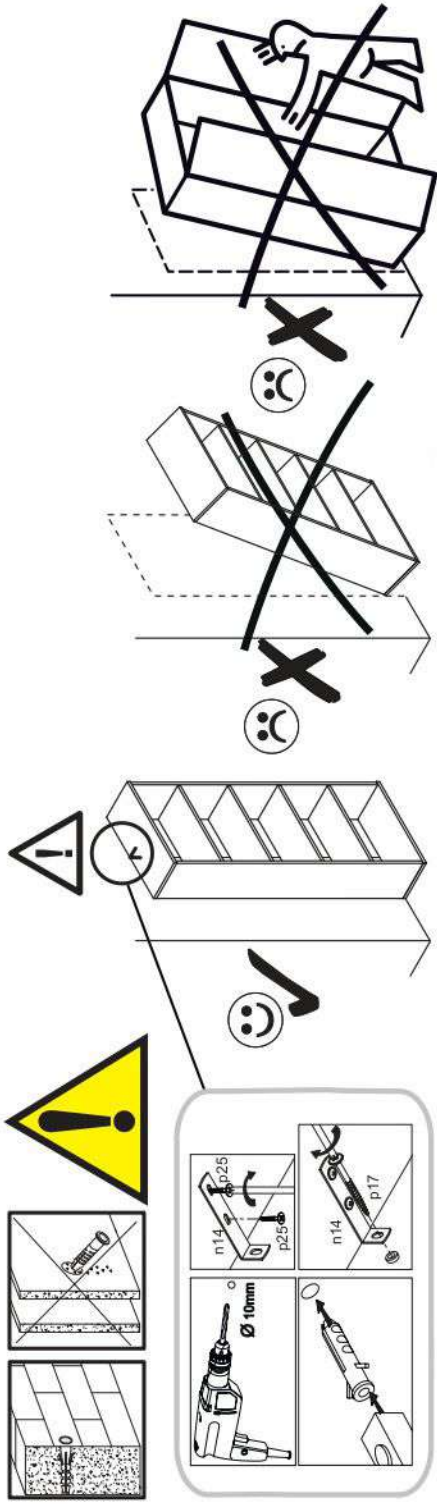

15

16

17

18

p17	f3	n14	p25	s2	s4
x1	x1	x1	x2	x12	x46

SK- POZOR! Nábytok musí byť trvalo pripevnený k stene tak, aby sa zamedzilo riziku prevrátenia. Balík neobsahuje upevňovacie skrutky, pretože typ upevnenia je treba vybrať podľa typu steny. Vyberte typ vhodný pre Vašu stenu.

CZ- POZOR! Nábytek je nutné pevně připevnit ke zdi, abychom se vyhnuli riziku spojenému s jeho převrhnutím.

Součástí balení nejsou připevňovací šrouby, protože způsob přípevnění je nutné zvolit podle druhu stěny.