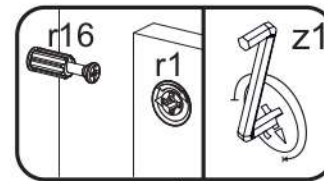

9

10

11

12

13

R

L

14

15

16

17

18

p17	f3	n14	p25	s2	s4
x1	x1	x1	x2	x12	x46

SK- POZOR! Nábytok musí byť trvalo pripevnený k stene tak, aby sa zamedzilo riziku prevrátenia. Balík neobsahuje upevňovacie skrutky, pretože typ upevnenia je treba vybrať podľa typu steny. Vyberte typ vhodný pre Vašu stenu.