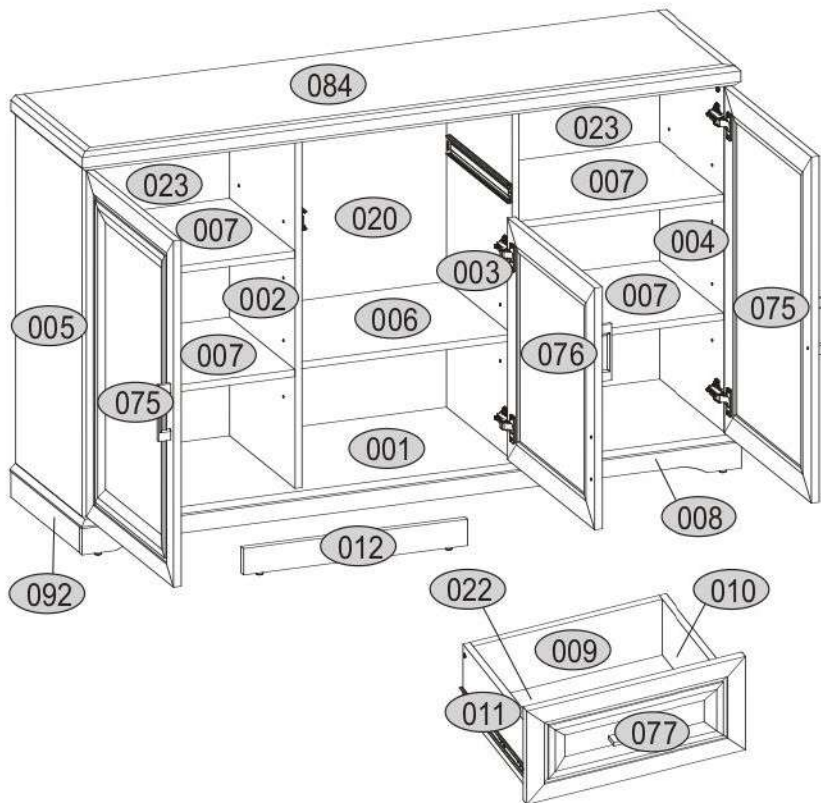

RIBANA 3D1S

Kód	Rozmer			Balík	
001	1534	412	16	1	1/2
002	821	376	16	1	1/2
003	821	376	16	1	1/2
004	793	381	16	1	1/2
005	793	381	16	1	1/2
006	487	375	16	1	1/2
007	478	375	16	4	1/2
008	1532	60	16	1	1/2
009	430	160	16	1	1/2
010	350	160	16	1	1/2
011	350	160	16	1	1/2
012	519	60	16	1	1/2
020	839	503	2,5	1	2/2
022	352	448	2,5	1	2/2
023	835	495	2,5	2	2/2
075	500	787	18	2	2/2
076	500	550	18	1	2/2
077	500	234	18	1	2/2
084	1530	410	44	1	1/2
092	395	60	32	1	1/2
093	395	60	32	1	1/2
Príslušenstvo				1	1/2

<p>30x f1 Ø8x30</p> 	<p>18x r1 15x12</p> 	<p>18x r16 Ø5x24</p> 	<p>12x e1 Ø7x50</p> 
<p>55x l1</p> 	<p>6x b119</p> 	<p>42x p25 Ø3.5x16</p> 	<p>4x n260.01</p> 
<p>1x f3</p> 	<p>1x lb-350</p> 	<p>2x a145</p> 	<p>46x s4</p> 
<p>4x a144</p> 	<p>1x p17 Ø6.0x50</p> 	<p>4x c15</p> 	<p>1x n14</p> 
<p>12x s2</p> 	<p>1x z1</p> 	<p>8x k1</p> 	<p>6x n221.01</p> 
<p>6x j8 Ø4x25</p> 	<p>2x j2 Ø4x9</p> 	<p>20x d1</p> 	