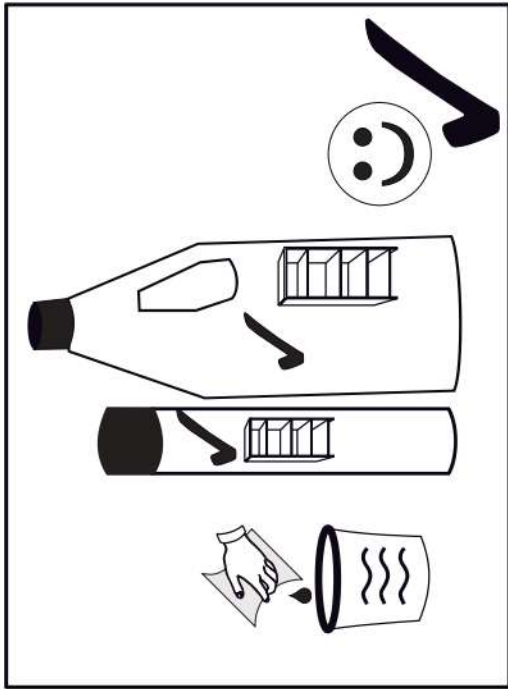

15

16

17

18

p17	f3	n14	p25	s2	s4
x1	x1	x1	x2	x12	x46

SK- POZOR! Nábytok musí byť trvalo pripevnený k stene tak, aby sa zamedzilo riziku prevrátenia. Balík neobsahuje upevňovacie skrutky, pretože typ upevnenia je treba vybrať podľa typu steny. Vyberte typ vhodný pre Vašu stenu.

CZ- POZOR! Nábytek je nutné pevně připevnit ke zdi, abychom se vyhnuli riziku spojenému s jeho převrhnutím.

Součástí balení nejsou připevňovací šrouby, protože způsob přípevnění je nutné zvolit podle druhu stěny.