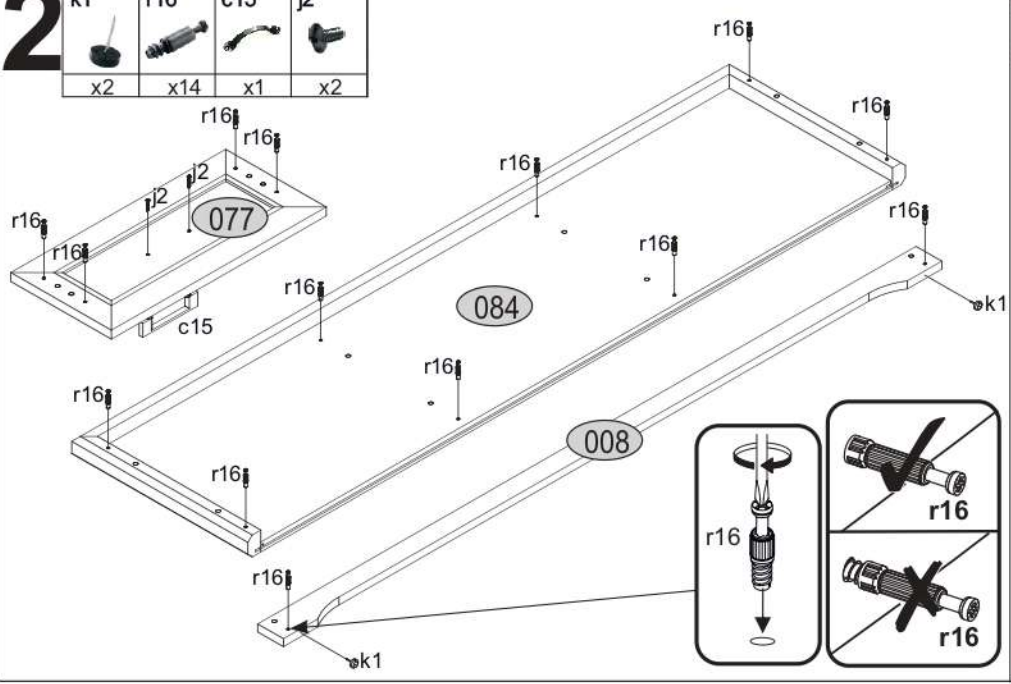

RIBANA 3D1S

Kód	Rozmer			Balík	
001	1534	412	16	1	1/2
002	821	376	16	1	1/2
003	821	376	16	1	1/2
004	793	381	16	1	1/2
005	793	381	16	1	1/2
006	487	375	16	1	1/2
007	478	375	16	4	1/2
008	1532	60	16	1	1/2
009	430	160	16	1	1/2
010	350	160	16	1	1/2
011	350	160	16	1	1/2
012	519	60	16	1	1/2
020	839	503	2,5	1	2/2
022	352	448	2,5	1	2/2
023	835	495	2,5	2	2/2
075	500	787	18	2	2/2
076	500	550	18	1	2/2
077	500	234	18	1	2/2
084	1530	410	44	1	1/2
092	395	60	32	1	1/2
093	395	60	32	1	1/2
Príslušenstvo				1	1/2

<p>30x f1 Ø8x30</p> 	<p>18x r1 15x12</p> 	<p>18x r16 Ø5x24</p> 	<p>12x e1 Ø7x50</p> 
<p>55x l1</p> 	<p>6x b119</p> 	<p>42x p25 Ø3.5x16</p> 	<p>4x n260.01</p> 
<p>1x f3</p> 	<p>1x lb-350</p> 	<p>2x a145</p> 	<p>46x s4</p> 
<p>4x a144</p> 	<p>1x p17 Ø6.0x50</p> 	<p>4x c15</p> 	<p>1x n14</p> 
<p>12x s2</p> 	<p>1x z1</p> 	<p>8x k1</p> 	<p>6x n221.01</p> 
<p>6x j8 Ø4x25</p> 	<p>2x j2 Ø4x9</p> 	<p>20x d1</p> 	

1

r1	f1	c15	p25	a144	j8	k1
x10	x14	x2	x8	x4	x4	x6

2

k1	r16	c15	j2
x2	x14	x1	x2

3

d1	r1	f1	b119
x8	x4	x8	x4

4

c15	p25	a145	j8	b119	d1	r1	f1	lb-350
x1	x10	x2	x2	x2	x12	x4	x8	x1