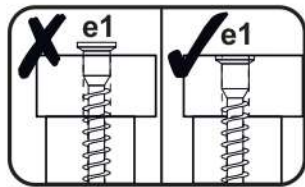

15

16

17

18

p17	f3	n14	p25	s2	s4
x1	x1	x1	x2	x12	x46

SK- POZOR! Nábytok musí byť trvalo pripevnený k stene tak, aby sa zamedzilo riziku prevrátenia. Balík neobsahuje upevňovacie skrutky, pretože typ upevnenia je treba vybrať podľa typu steny. Vyberte typ vhodný pre Vašu stenu.

CZ- POZOR! Nábytek je nutné pevně připevnit ke zdi, abychom se vyhnuli riziku spojenému s jeho převrhnutím.

Součástí balení nejsou připevňovací šrouby, protože způsob přípevnění je nutné zvolit podle druhu stěny.